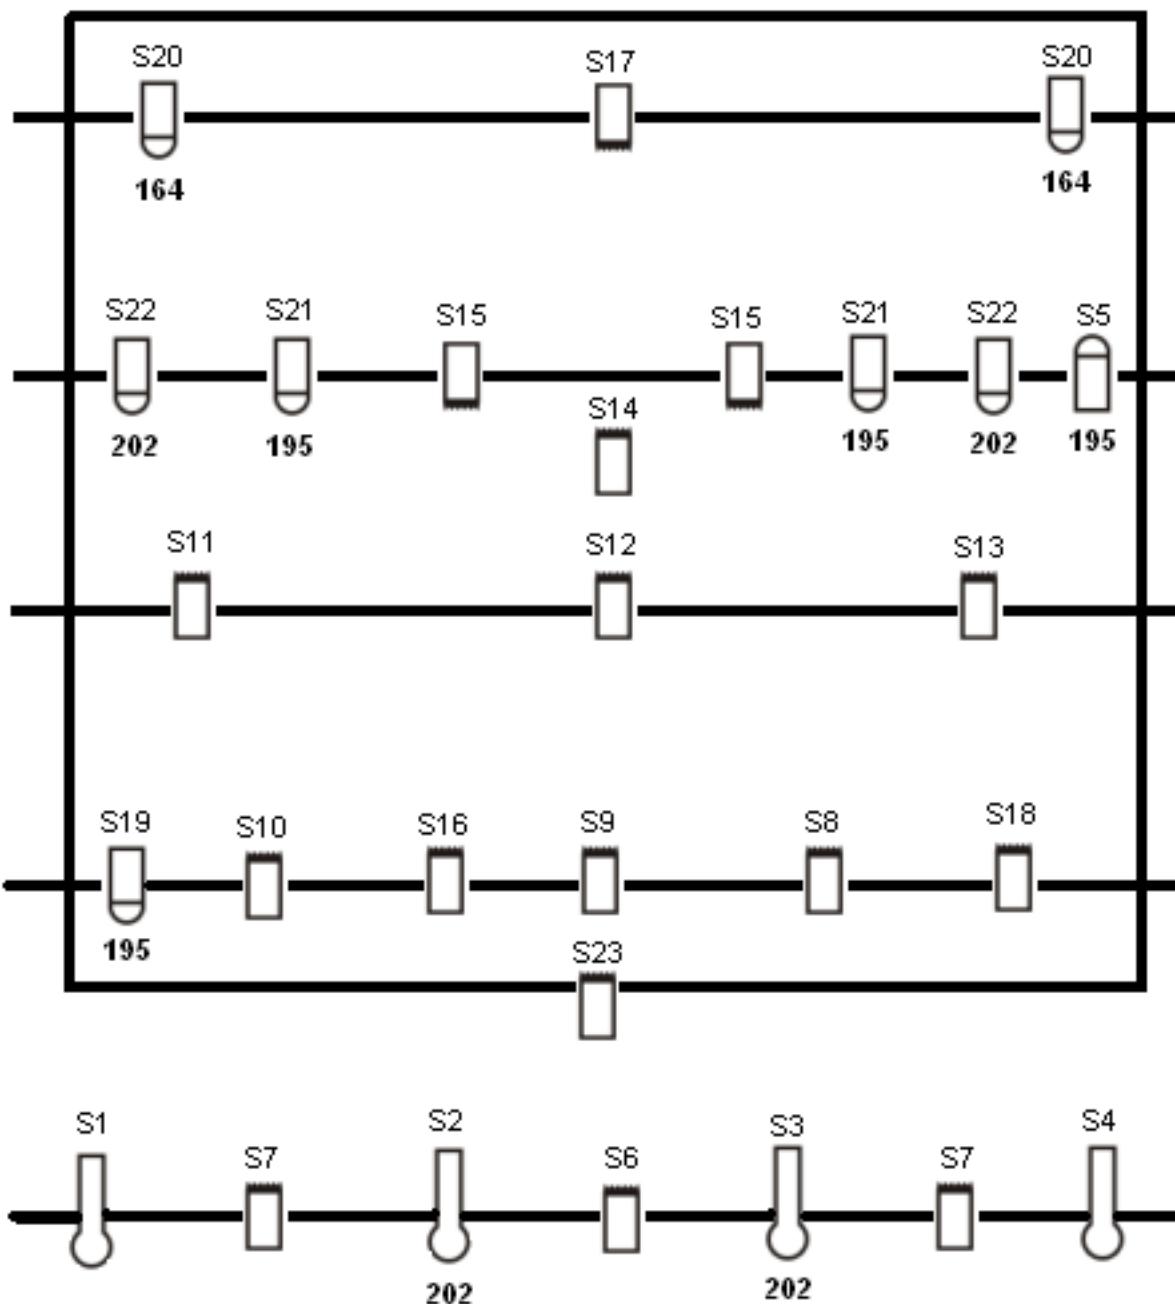

Lichtplan "Das finstere Tal"

Legende

Fresnel

Profiler

PC

Par