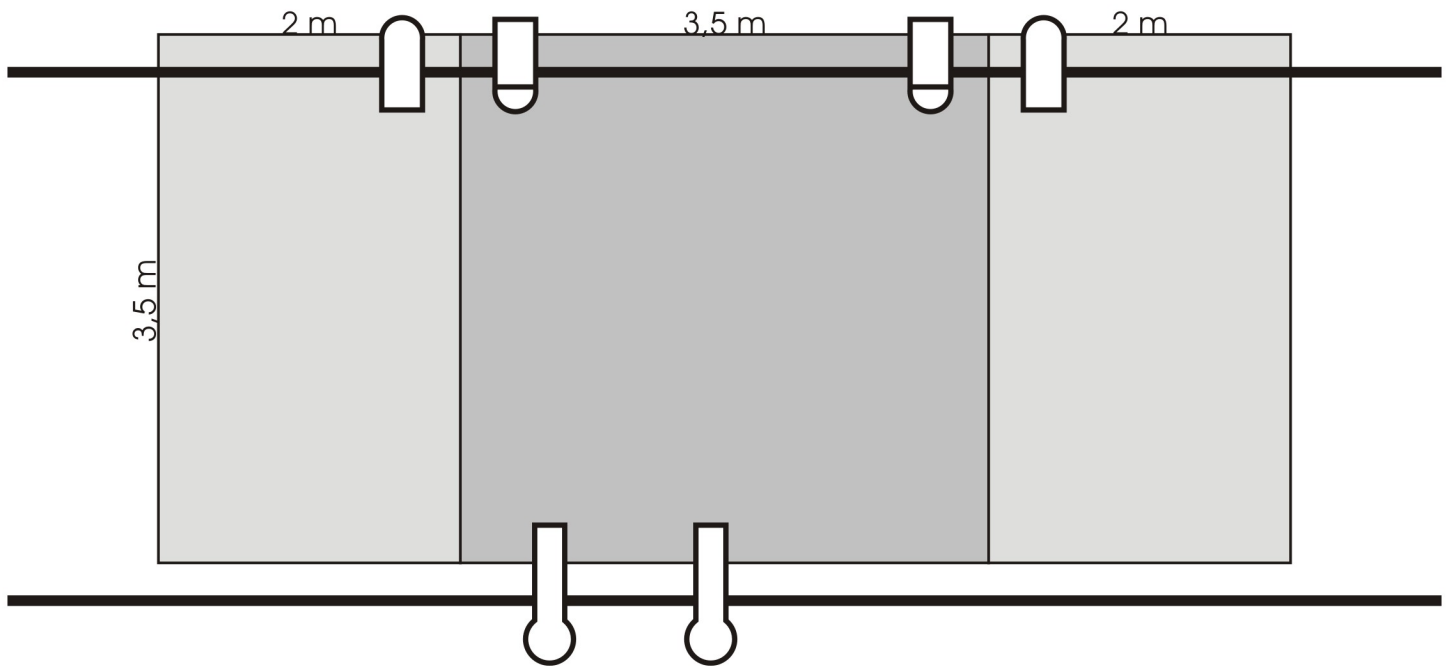

Lichtplan "Der grosse Coup" Cargo-Theater

Fresnel

PC

Profiler

Par